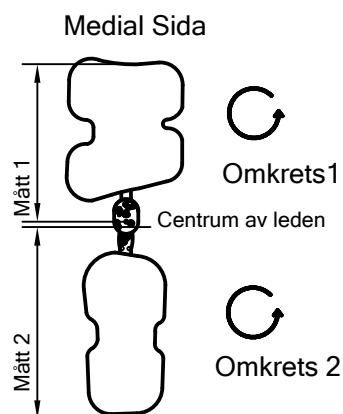

ROM Stabil

Benämning	Mediala lårska- lets längd	Underbensska- lets längd	Omkrets lår	Omkrets underben	Art.nr vänster	Art.nr höger
ROM Stabil	24 cm	26,5 cm	36 - 66 cm	27 - 47 cm	806A-L	806A-R
ROM Stabil kort	18 - 21 cm	20 - 23 cm	36 - 63 cm	27 - 45 cm	807A-L	807A-R

Benämning	Mediala lårska- lets längd	Underbensska- lets längd	Omkrets lår	Omkrets underben	Art.nr vänster	Art.nr höger	Färger
Litet barn	16 - 18 cm	18 - 21 cm	21 - 30 cm	18 - 23 cm	807KK-L	807KK-R	grön / blå / orange / lila
Barn	17 - 20 cm	21 - 25 cm	30 - 36 cm	22 - 32 cm	807K-L	807K-R	grön / blå / orange / lila
Junior	19 - 23 cm	25 - 28 cm	33 - 44 cm	24 - 35 cm	807J-L	807J-R	svart

Övriga storlekar efter önskemål