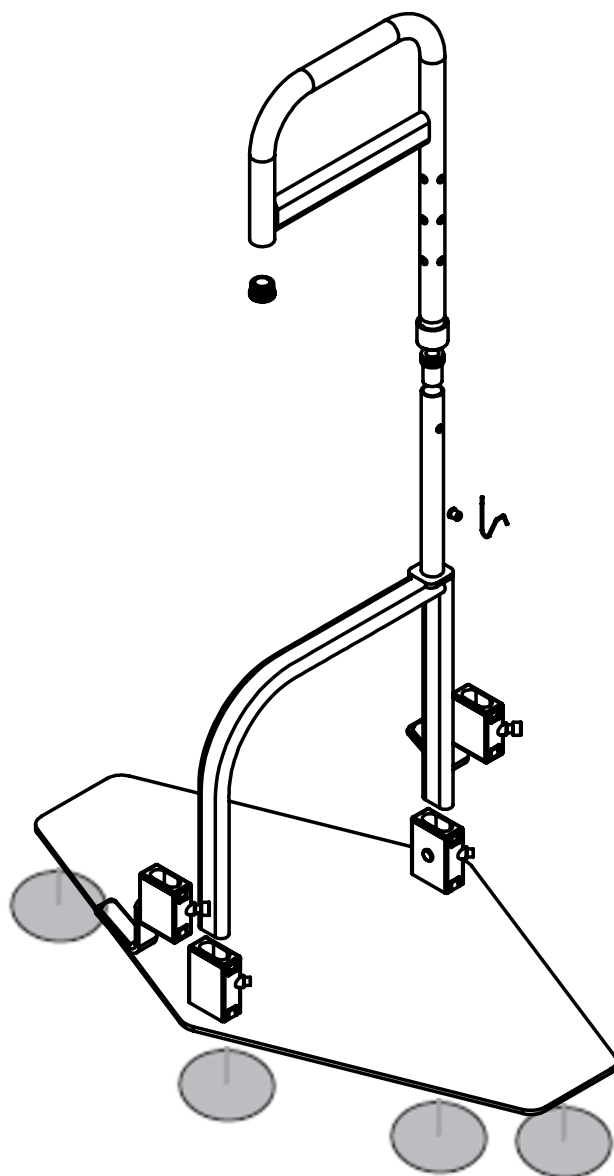

## Uppresning Adam

Art nr 151060 golvplatta EVA/ADAM inkl fästen  
Art nr 151082 bygel standard, totalhöjd 68,5 - 78,5 cm

Art nr 15106020 fäste  
Art nr 15106022 insexskruv M8x16 mm  
Art nr 15106023 insexnyckel NV4 mm fzb  
Art nr 15100013 rondell gummi 2 mm Eva/Adam  
Art nr 15106025 antiglid (till Fäste) 74x20x2 mm  
Art nr 11171004 plaststyrning, svart till fäste  
Art nr 15106026 magnet till insexnyckel 12x2 mm