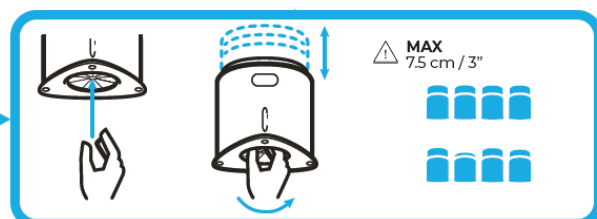

Monteringsanvisning SureGrip:

Tillbehör:

art nr 15114001 Antihalk till SureGrip, 4 st
art nr 15114002 Länköglor till SureGrip, par
art nr 15114003 Förlängare till länköglor, 1 st

Reservdelar:

art nr 15114004 klossadapter med självhäftande yta

Alla allvarliga händelser som inträffar under användning skall rapporteras till Swereco AB.