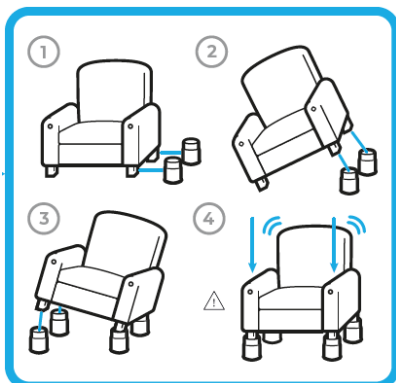

Monteringsanvisning SureGrip:

Tillbehör:

art nr 15114001 Antihalk till SureGrip, 4 st
art nr 15114002 Länköglor till SureGrip, par
art nr 15114003 Förlängare till länköglor, 1 st

Reservdelar:

art nr 15114004 klossadapter med självhäftande yta

Alla allvarliga händelser som inträffar under användning skall rapporteras till Swereco AB.