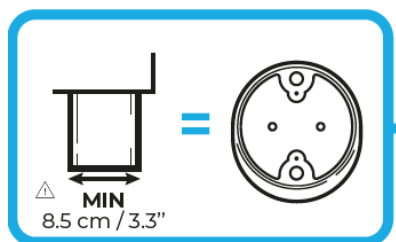

Monteringsanvisning SureGrip:

Tillbehör:

art nr 15114001 Antihalk till SureGrip, 4 st
art nr 15114002 Länköglor till SureGrip, par
art nr 15114003 Förlängare till länköglor, 1 st

Reservdelar:

art nr 15114004 klossadapter med självhäftande yta

Alla allvarliga händelser som inträffar under användning skall rapporteras till Swereco AB.