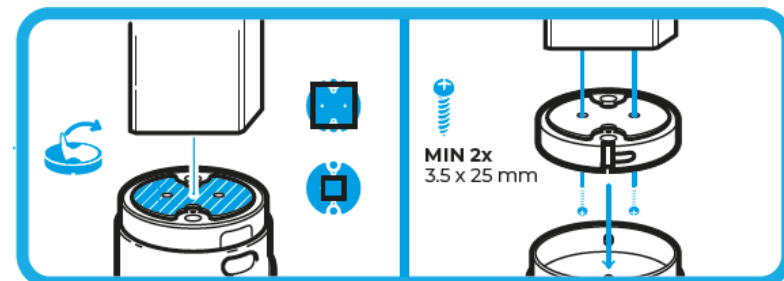

Monteringsanvisning SureGrip:

Tillbehör:

art nr 15114001 Antihalk till SureGrip, 4 st
art nr 15114002 Länköglor till SureGrip, par
art nr 15114003 Förlängare till länköglor, 1 st

Reservdelar:

art nr 15114004 klossadapter med självhäftande yta

Alla allvarliga händelser som inträffar under användning skall rapporteras till Swereco AB.