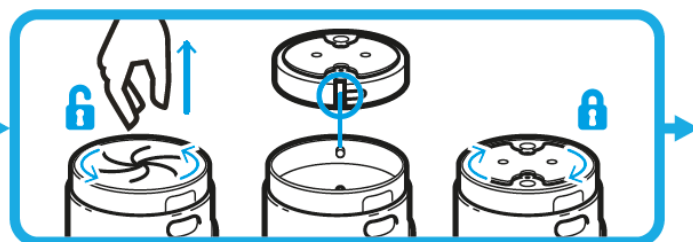

Monteringsanvisning SureGrip:

Tillbehör:

art nr 15114001 Antihalk till SureGrip, 4 st
art nr 15114002 Länköglor till SureGrip, par
art nr 15114003 Förlängare till länköglor, 1 st

Reservdelar:

art nr 15114004 klossadapter med självhäftande yta

Alla allvarliga händelser som inträffar under användning skall rapporteras till Swereco AB.