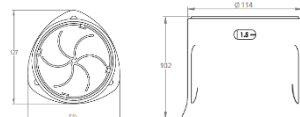

### Teknisk specifikation

För ben upp till  $\varnothing$  8,5 cm: 2,5-10 cm

För möbler med klossfot: 10-16,5 cm

Vikt: 1,5 kg (totalt för 4 st)

**Material:** PP

**Skötselansvisningar:** Rengörs regelbundet vid behov (min 1ggr/månad) med mildt diskmedel.