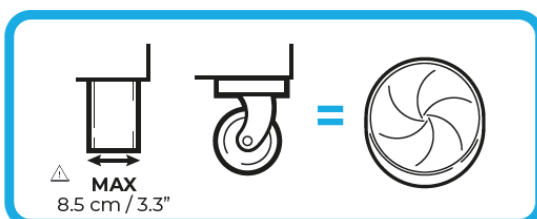

Monteringsanvisning SureGrip:

Tillbehör:

art nr 15114001 Antihalk till SureGrip, 4 st
art nr 15114002 Länköglor till SureGrip, par
art nr 15114003 Förlängare till länköglor, 1 st

Reservdelar:

art nr 15114004 klossadapter med självhäftande yta

Alla allvarliga händelser som inträffar under användning skall rapporteras till Swereco AB.